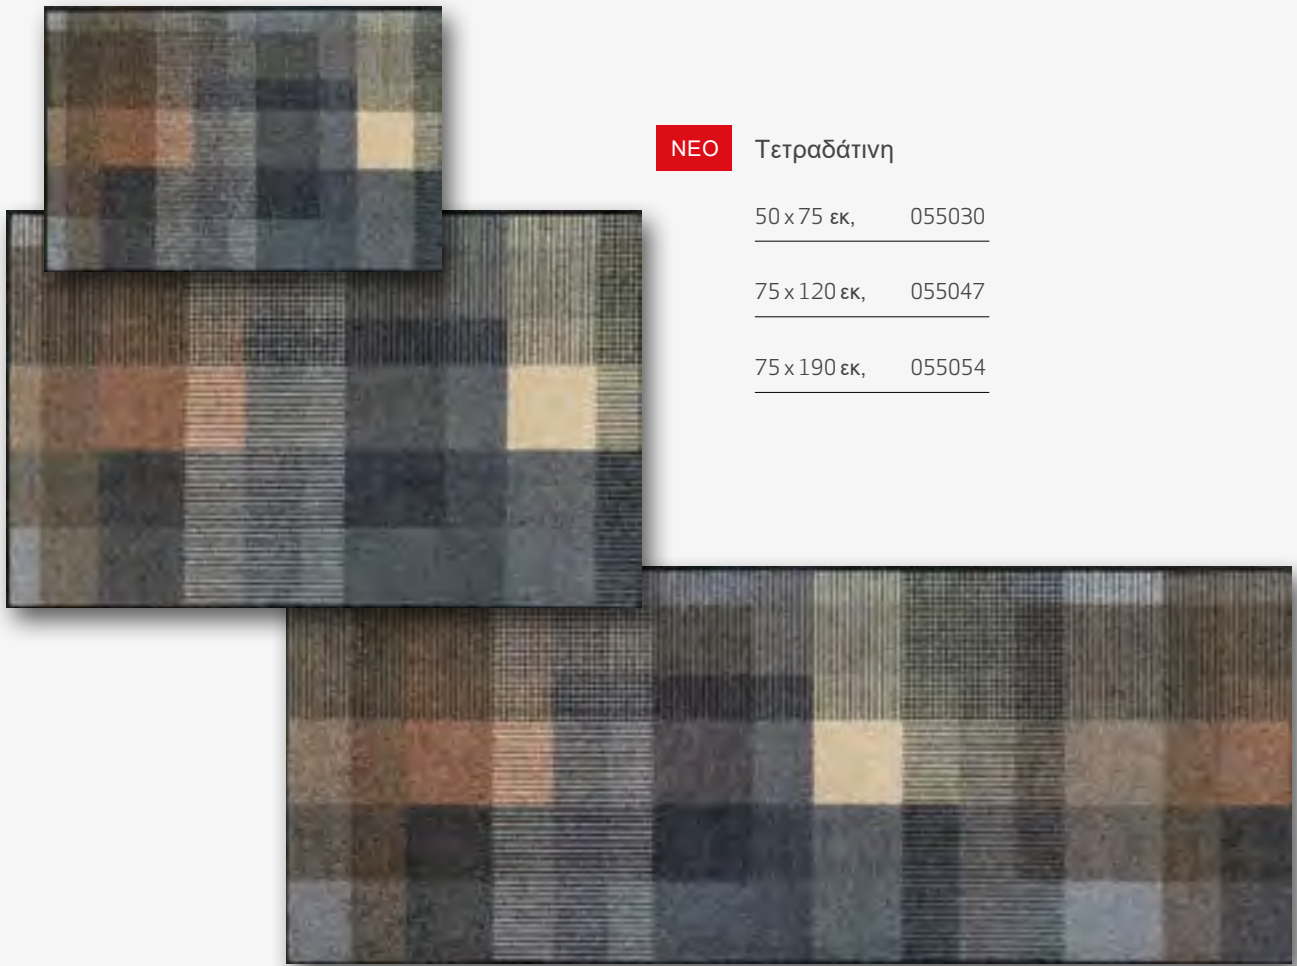

NEO

Τετραδάτινη

50 x 75 εκ, 055030

75 x 120 εκ, 055047

75 x 190 εκ, 055054