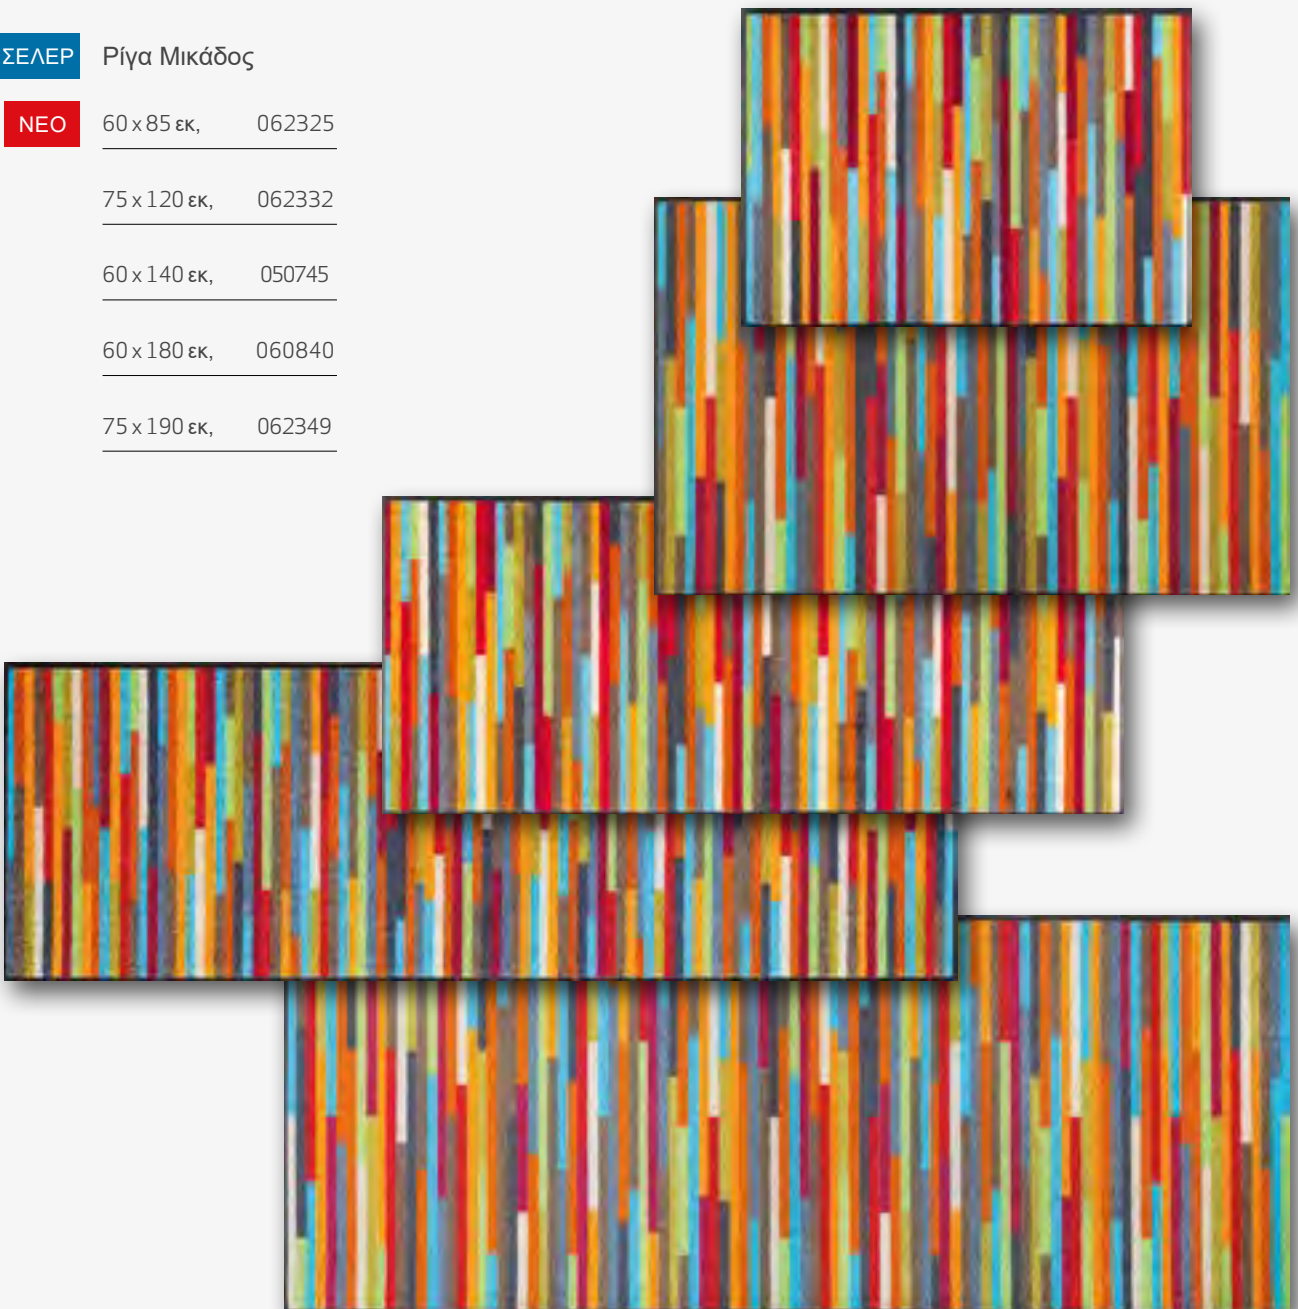

Πολύχρωμες ρίγες

40 x 60 εκ, 079330

ΜΠΕΣΤ ΣΕΛΕΡ

Ρίγα Μικάδος

ΝΕΟ

60 x 85 εκ, 062325

75 x 120 εκ, 062332

60 x 140 εκ, 050745

60 x 180 εκ, 060840

75 x 190 εκ, 062349