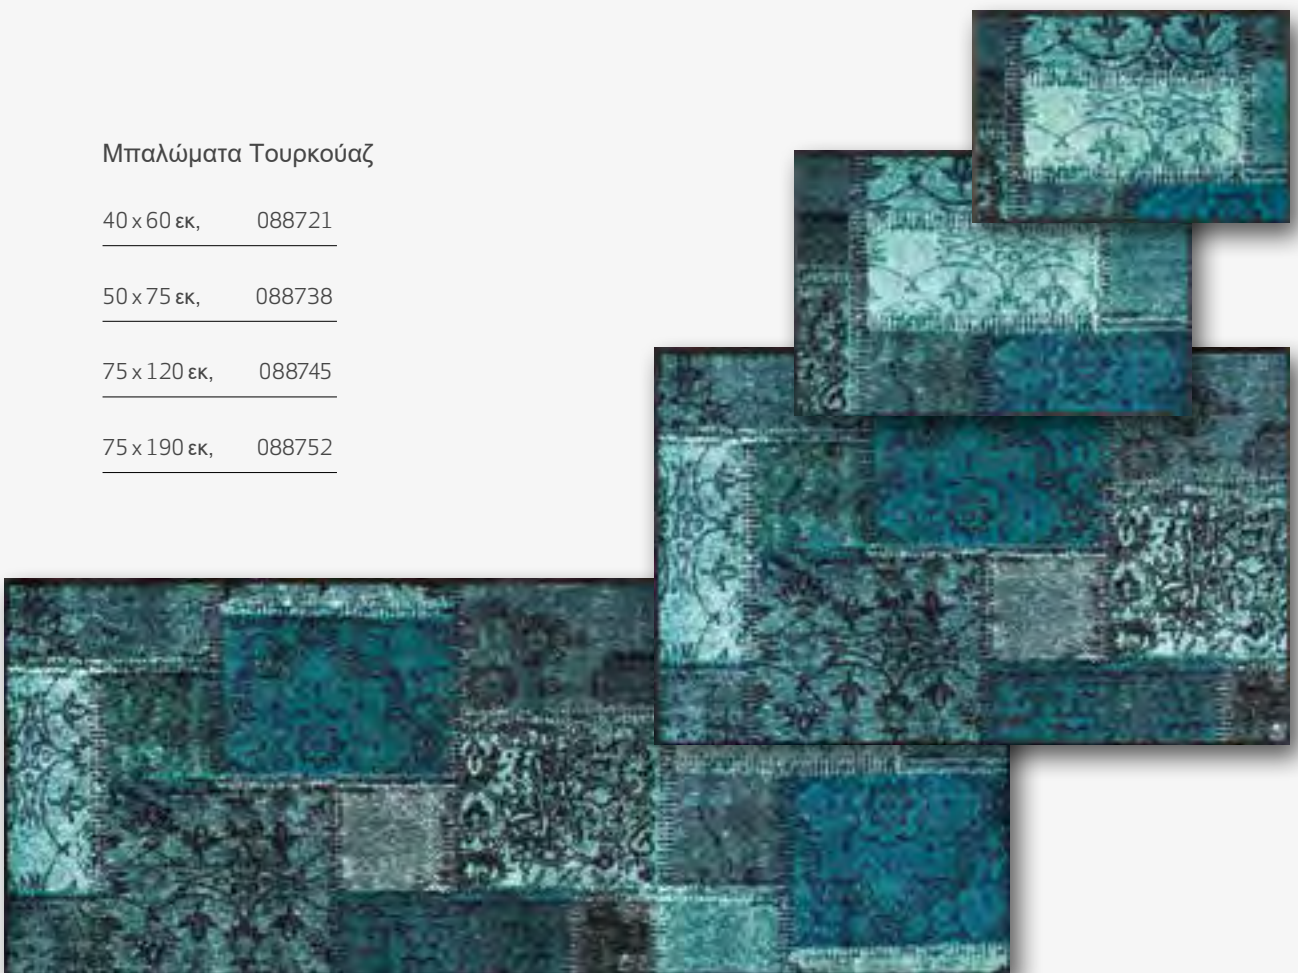

Μπαλώματα τουρκούαζ 75 x 120 εκ.,

Μπαλώματα Τουρκούαζ

40 x 60 εκ, 088721

50 x 75 εκ, 088738

75 x 120 εκ, 088745

75 x 190 εκ, 088752

ΜΠΕΣΤ ΣΕΛΕΡ Πολύχρωμα Μπαλώματα

40 x 60 εκ, 088714