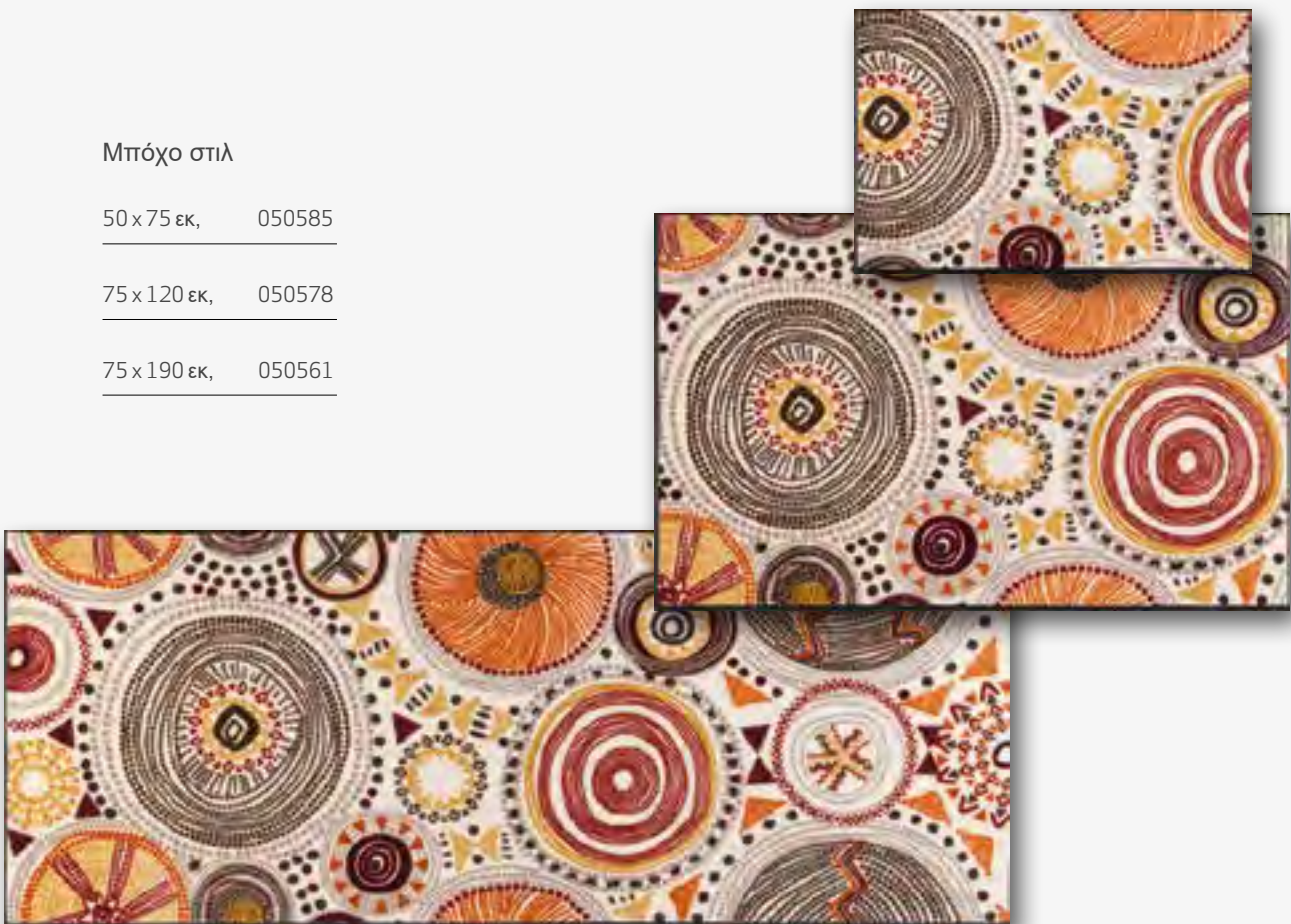

Ø 85 εκ, 050592

Μπόχο σιλ

50 x 75 εκ, 050585

75 x 120 εκ, 050578

75 x 190 εκ, 050561