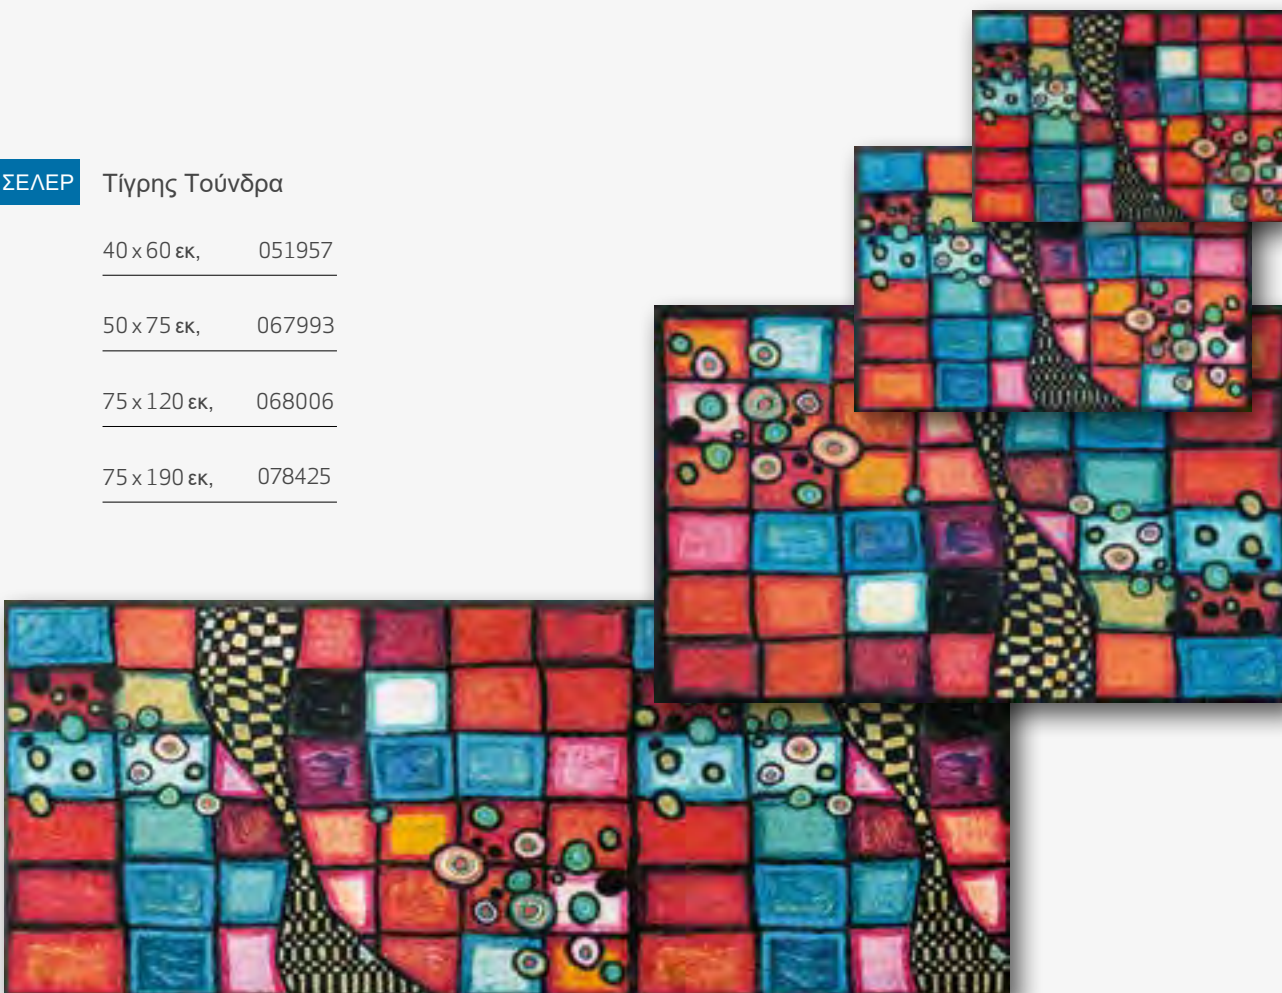

ΜΠΕΣΤ ΣΕΛΕΡ

Τίγρης Τούνδρα

40 x 60 εκ, 051957

50 x 75 εκ, 067993

75 x 120 εκ, 068006

75 x 190 εκ, 078425