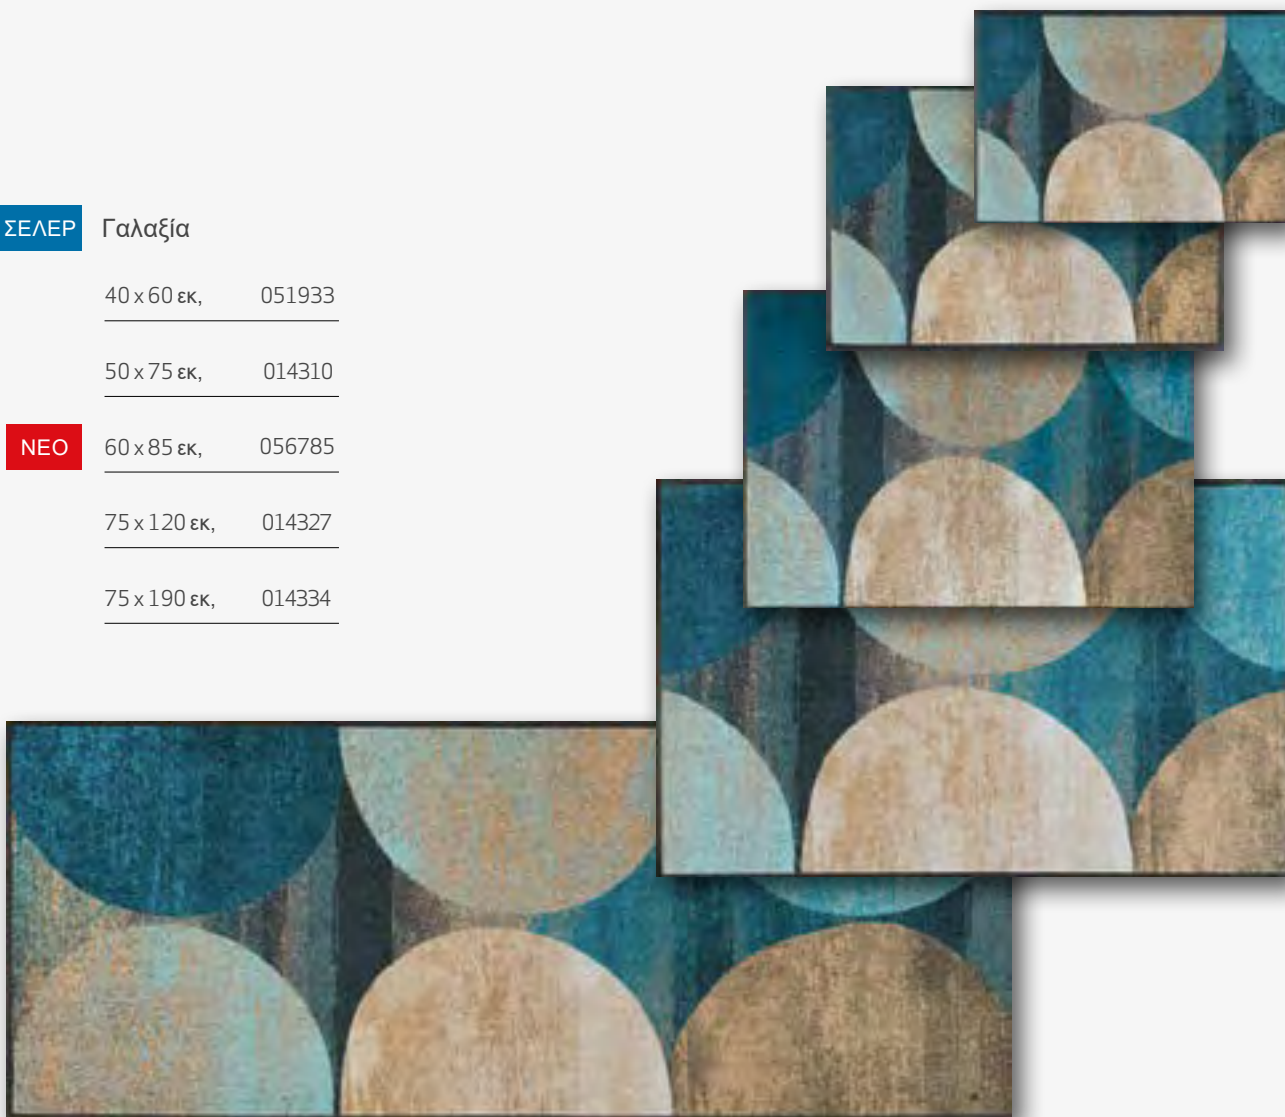

115 x 175 εκ, 068341

75 x 190 εκ, 068358

ΜΠΕΣΤ ΣΕΛΕΡ Γαλαξία

40 x 60 εκ, 051933

50 x 75 εκ, 014310

ΝΕΟ 60 x 85 εκ, 056785

75 x 120 εκ, 014327

75 x 190 εκ, 014334