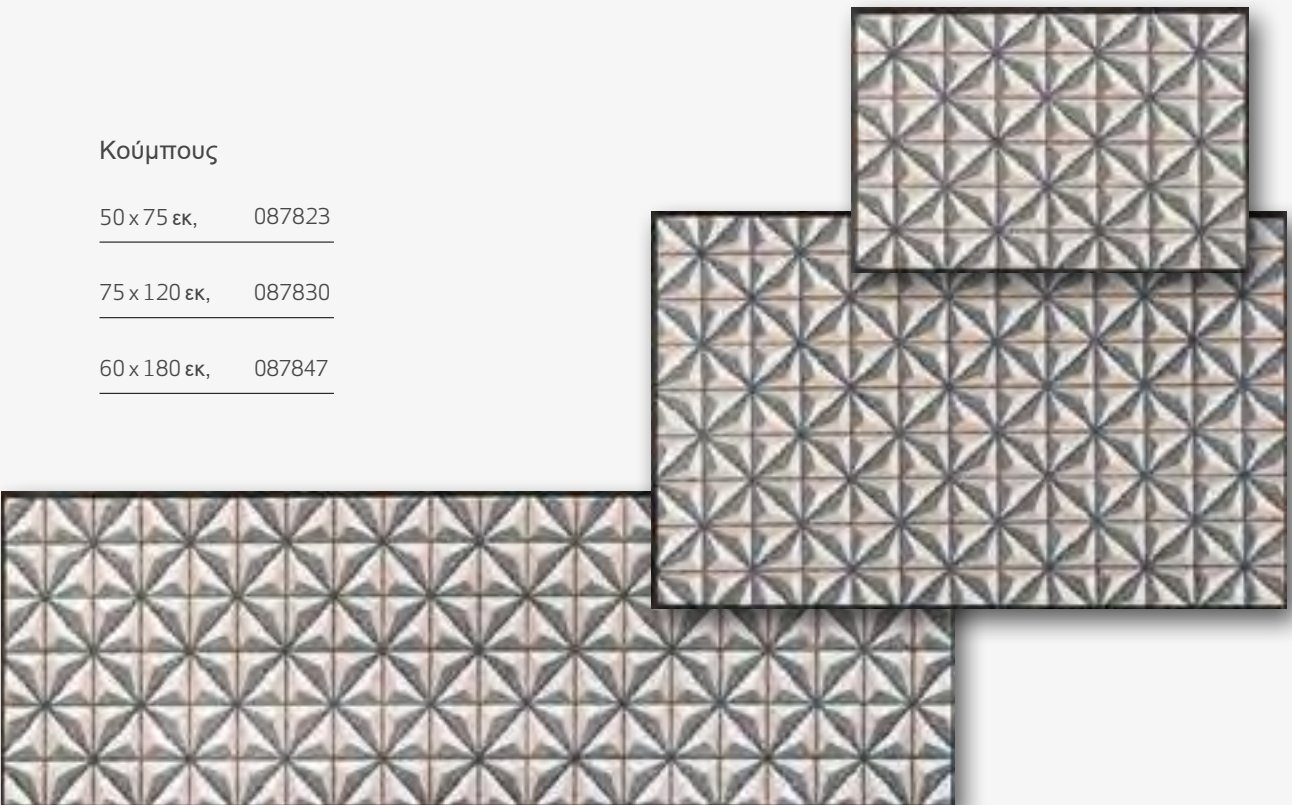

WELCOME

Welcome Γραφίτης 30 x 70 εκ,

Κανβάς 70 x 120 εκ,

Κούμπους 50 x 75 εκ,

Κούμπους

50 x 75 εκ, 087823

75 x 120 εκ, 087830

60 x 180 εκ, 087847