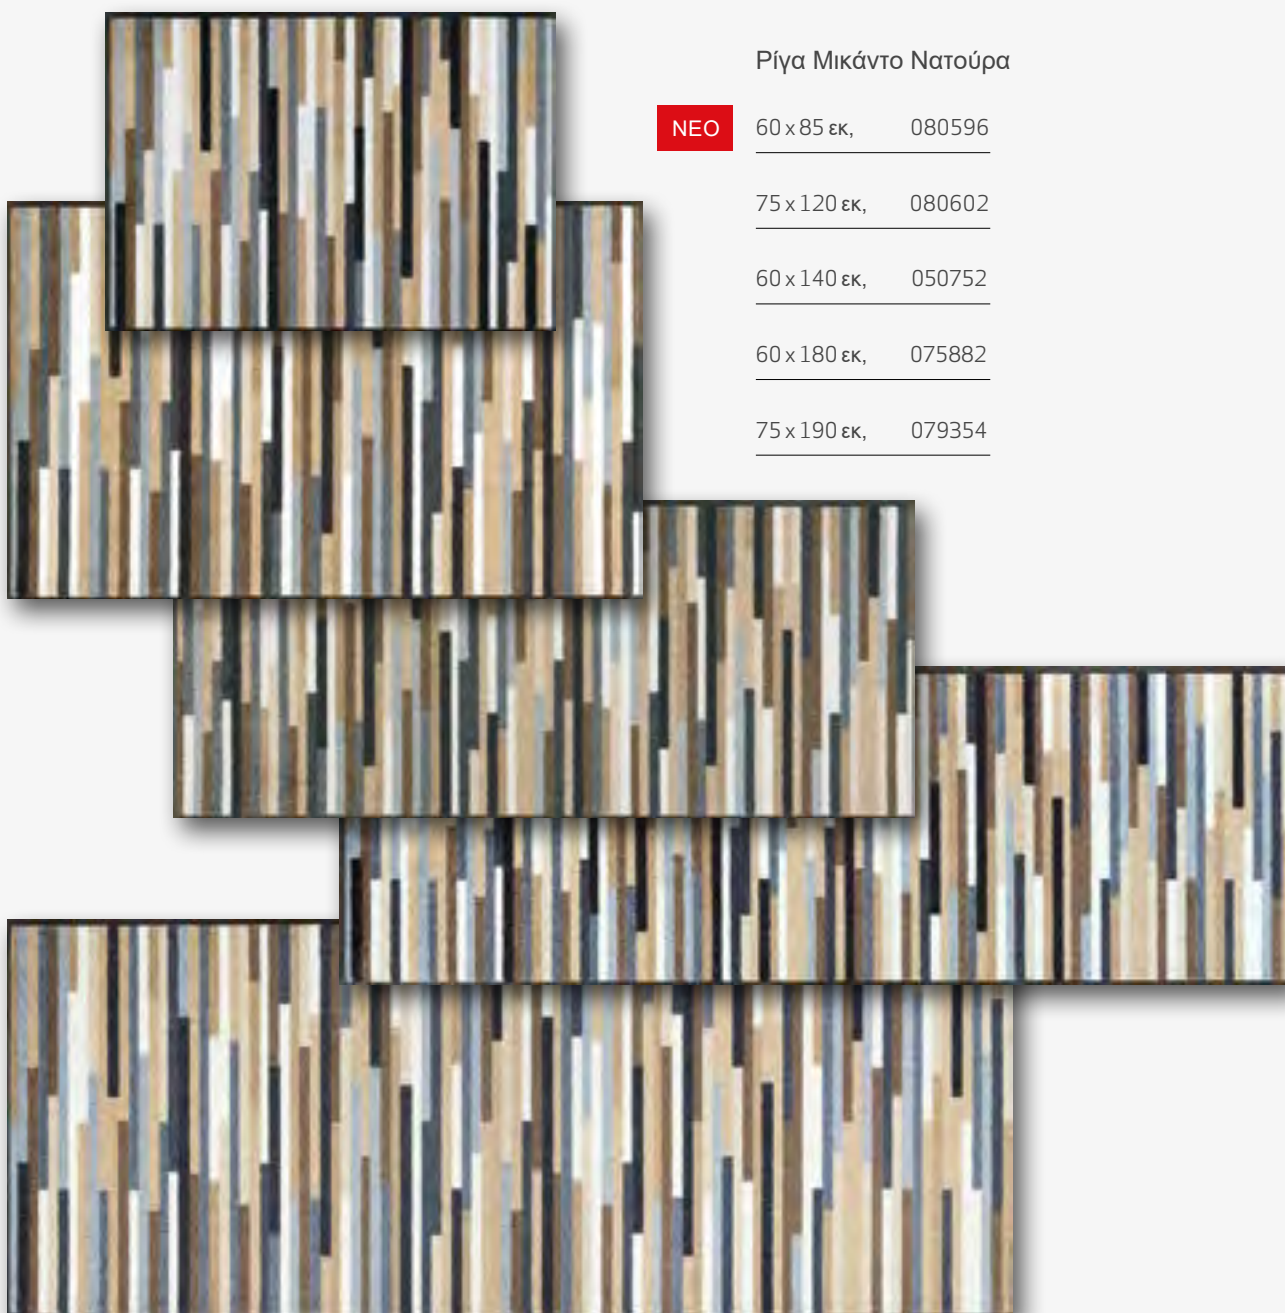

Smokey Mount 40 x 60 εκ,

Ταυρε 40 x 60 εκ,

Μικάντο Τελέια Νατούρα 50 x 75 εκ,

Ρίγα Νατούρα

40 x 60 εκ, 079347

Μικάντο Τελεία Νατούρα

50 x 75 εκ, 075868

Ρίγα Μικάντο Νατούρα