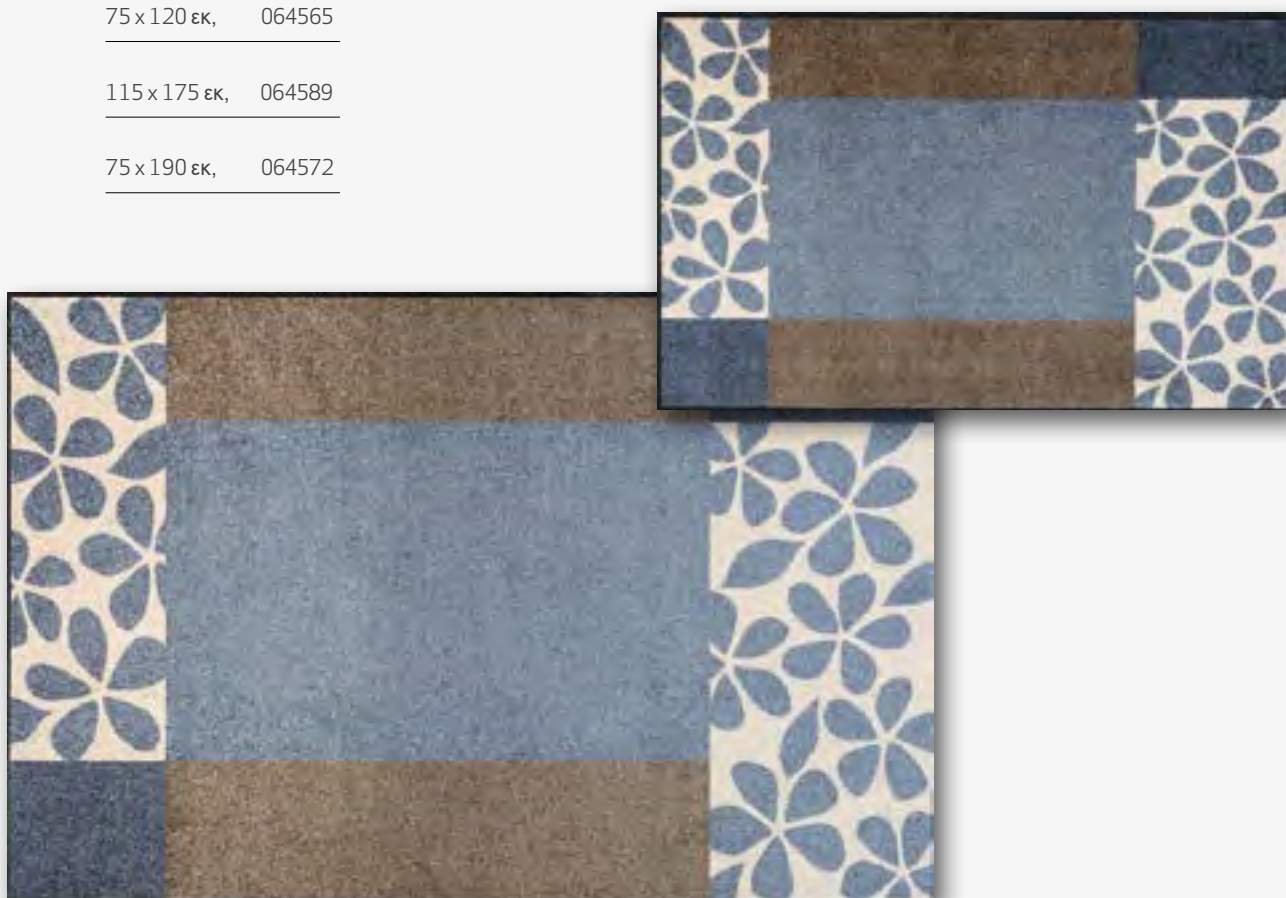

Εσωτερικού
Χώρου

Φλορίτα Γκρι

40 x 60 εκ, 064541

50 x 75 εκ, 064558

75 x 120 εκ, 064565

115 x 175 εκ, 064589

75 x 190 εκ, 064572

Φλορίτα