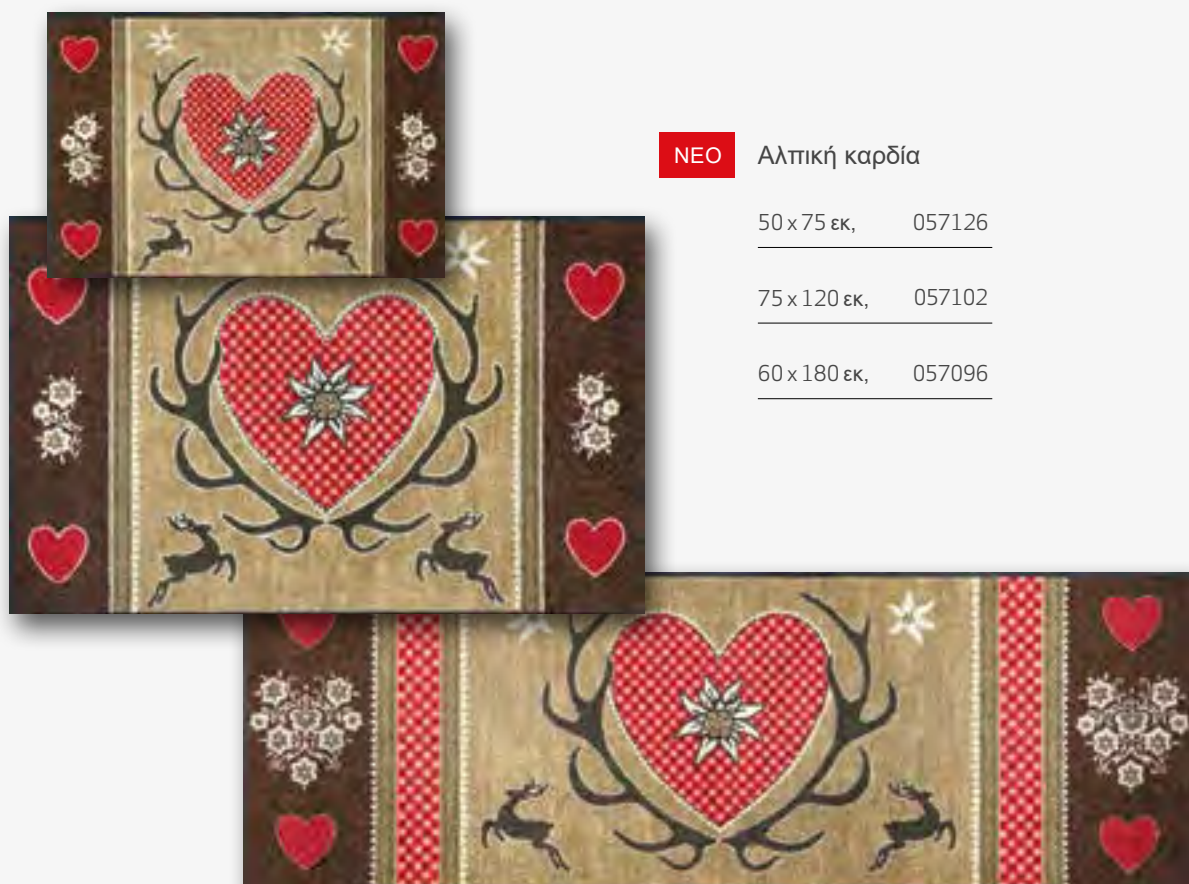

Γλυκό μου σπιτικό Γκρι

50 x 75 εκ, 034568

60 x 180 εκ, 037804

NEO Αλπική καρδιά

50 x 75 εκ, 057126

75 x 120 εκ, 057102

60 x 180 εκ, 057096