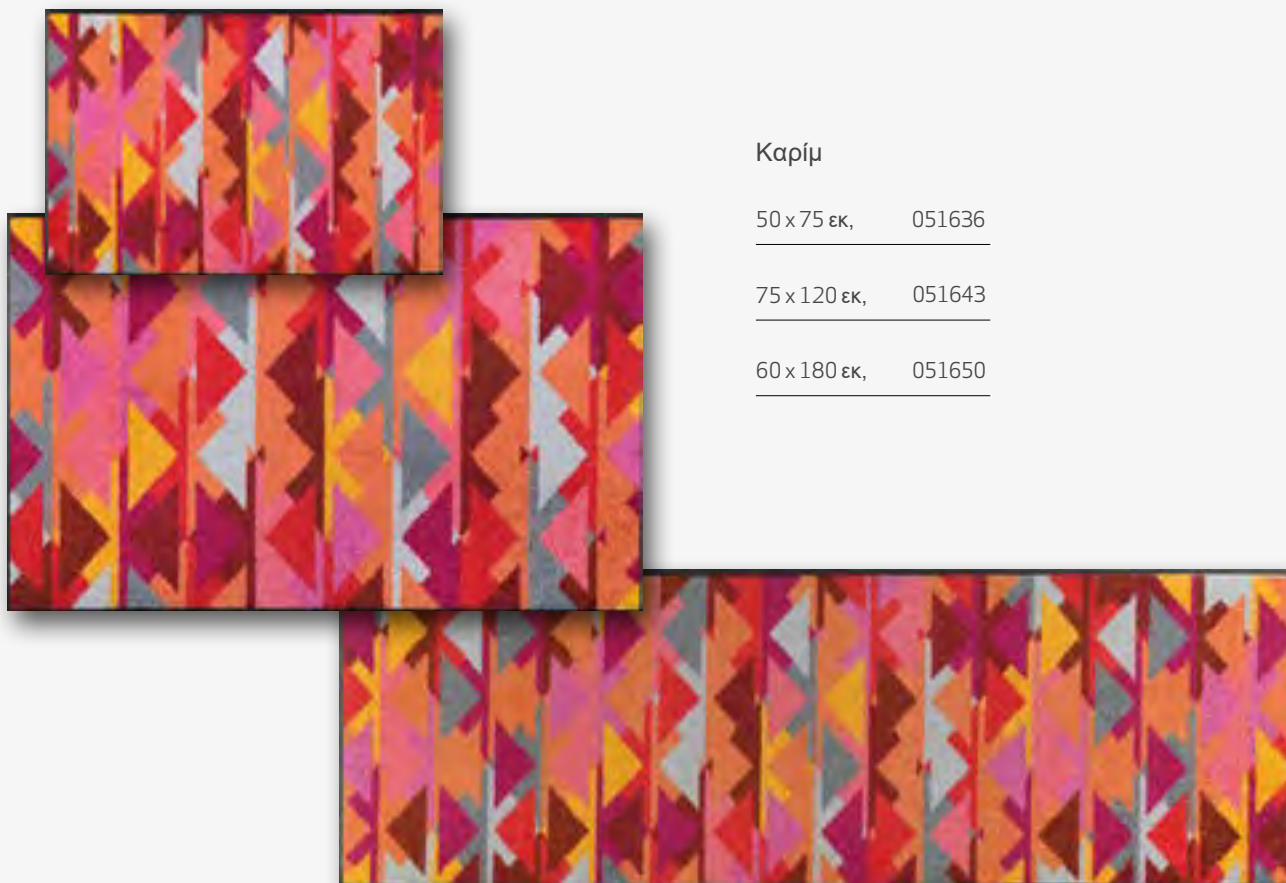

Μόμιξ 50 x 75 εκ, 60 x 180 εκ

NEO

Μόμιξ

50 x 75 εκ, 057201

75 x 120 εκ, 057225

60 x 180 εκ, 057218

Εσωτερικού
Χώρου

Καρίμ 75 x 120 εκ,