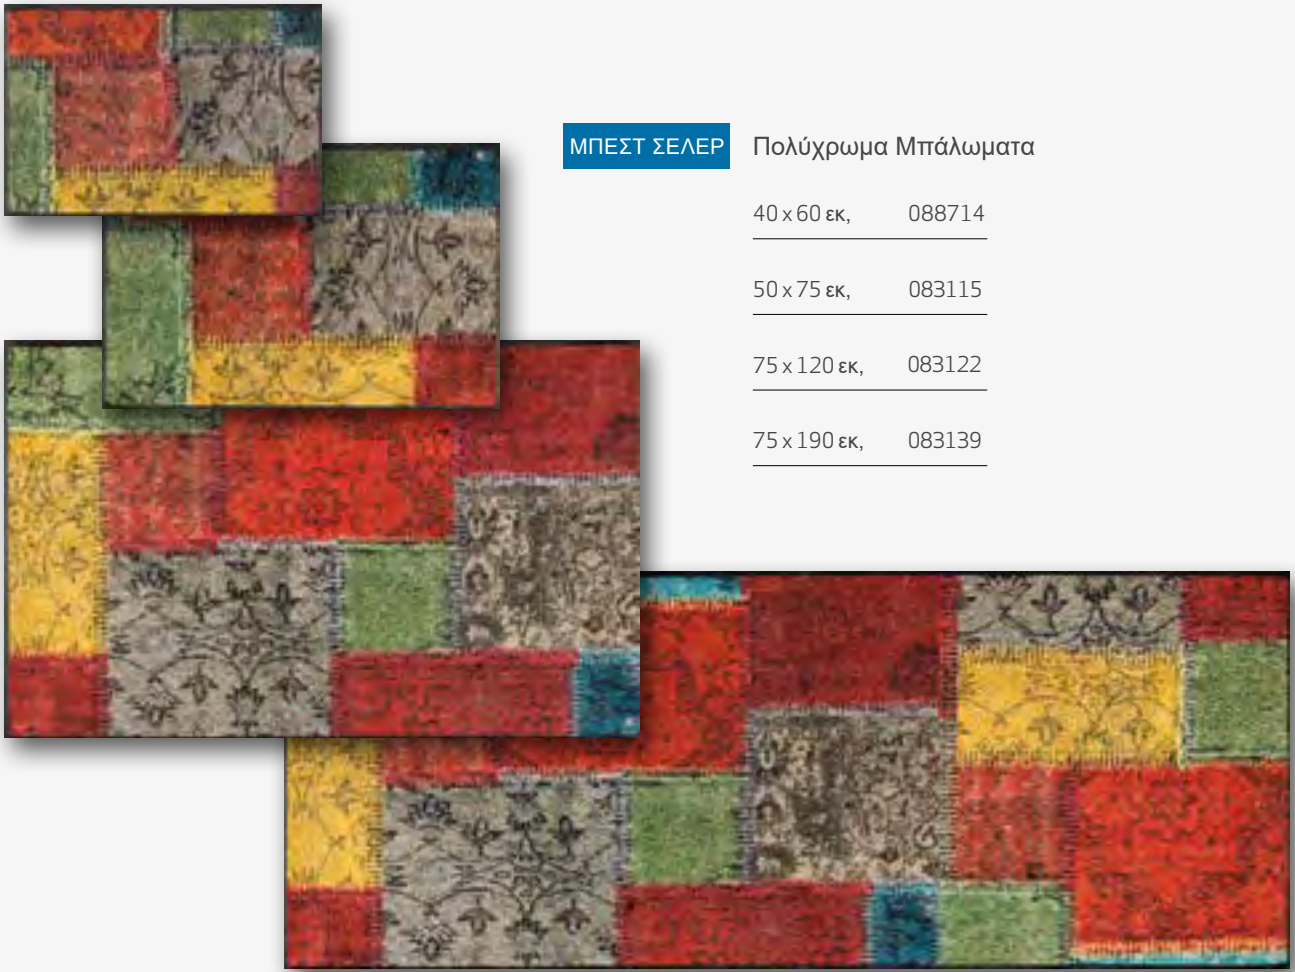

Μπαλώματα τουρκούαζ 75 x 120 εκ.,

Μπαλώματα Τουρκούαζ

40 x 60 εκ, 088721

50 x 75 εκ, 088738

75 x 120 εκ, 088745

75 x 190 εκ, 088752

ΜΠΕΣΤ ΣΕΛΕΡ Πολύχρωμα Μπαλώματα

40 x 60 εκ, 088714