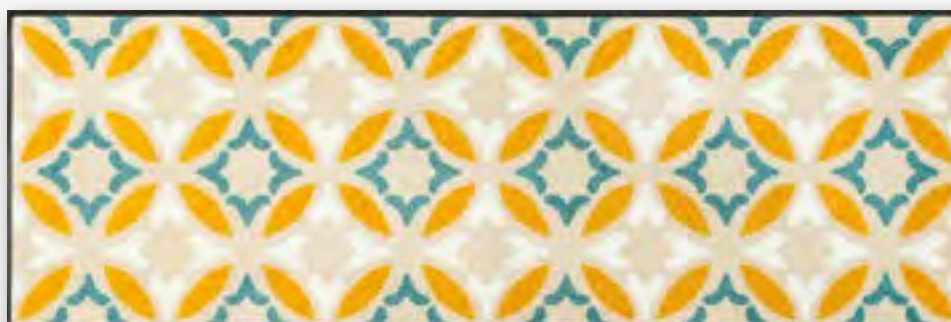

ΕΣΩΤΕΡΙΚΟΥ ΧΩΡΟΥ

wash+dry Σχέδιο

ΕΣΩΤΕΡΙΚΟΥ ΧΩΡΟΥ

Ενριέτα

50 x 75 εκ, 088479

©Domogalla Textildesign

Αλβάρ 75 x 120 εκ, 019872

Βιόλα 60 x 180 εκ, 088523