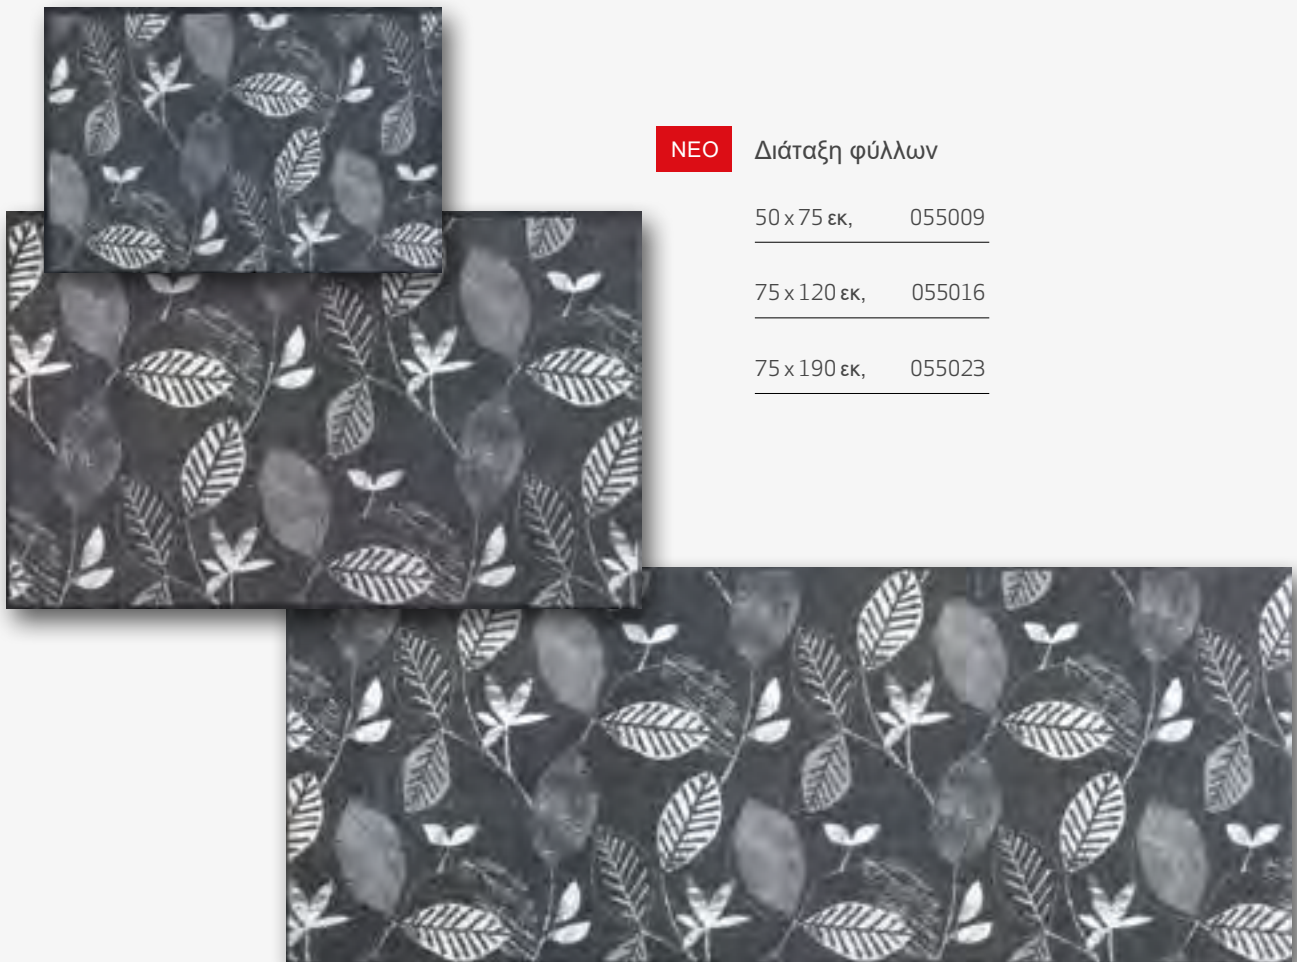

NEO

Διάταξη φύλλων

50 x 75 εκ, 055009

75 x 120 εκ, 055016

75 x 190 εκ, 055023