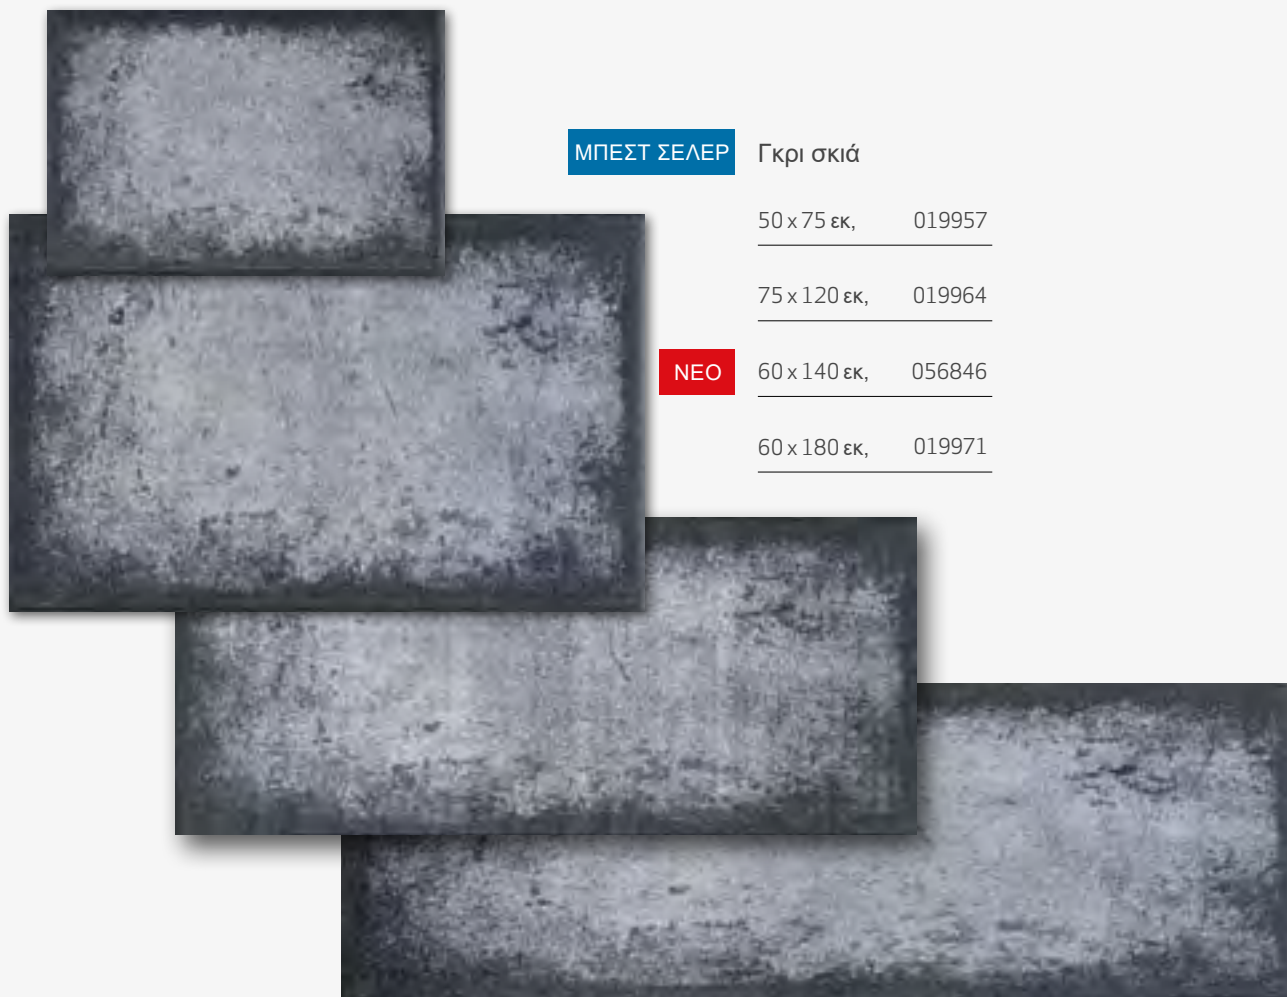

Ø 115 εκ, 030334

ΜΠΕΣΤ ΣΕΛΕΡ

Γκρι σκιά

50 x 75 εκ, 019957

75 x 120 εκ, 019964

NEO

60 x 140 εκ, 056846

60 x 180 εκ, 019971