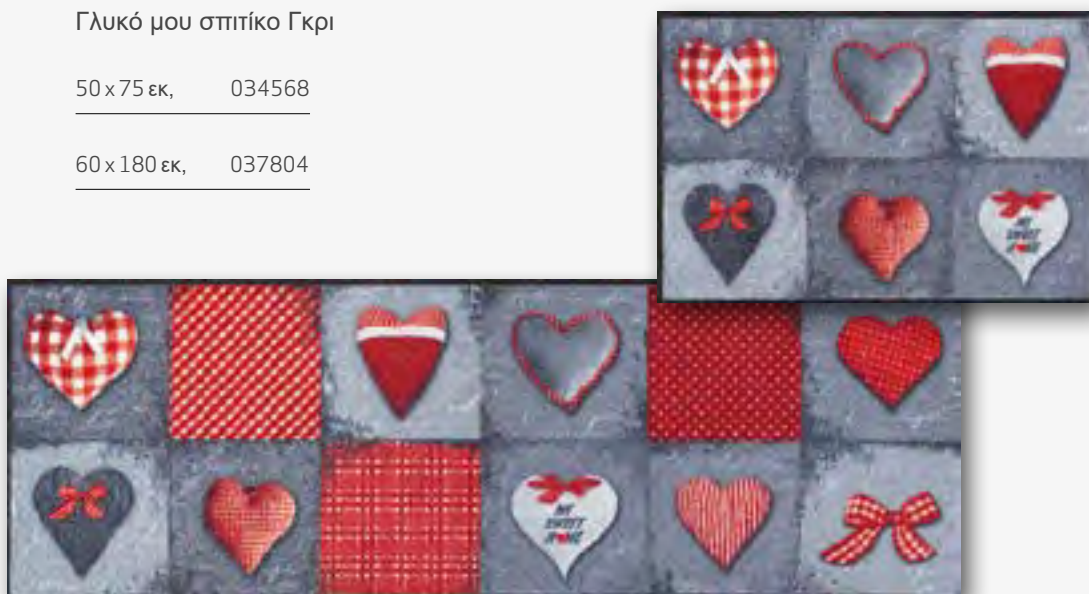

50 x 75 εκ, 034568

60 x 180 εκ, 037804

NEO Αλπική καρδιά

50 x 75 εκ, 057126

75 x 120 εκ, 057102

60 x 180 εκ, 057096

NEO

Ορεινό καταφύγιο